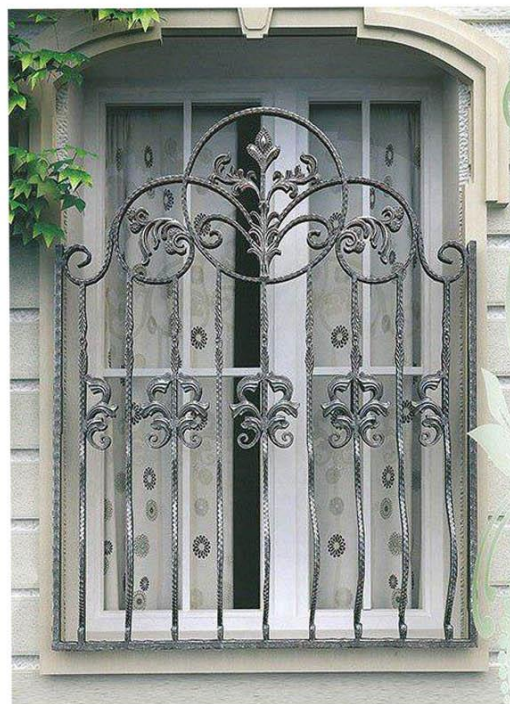

www,ahansazan.com

09126781278

ahansazaan_bot

hefazsanean

قیمت هر متر مربع
510000 تومان

ایمن صنعت

IMEN SANEAT

معایب:

مزایا:

1. امنیت متوسط

1. ظاهر زیبا و شکیل

2. دارای حالت شکمی در پایین حفاظ
که باعث ایجاد فضای گلدان میشود

مشخصات کار:

1. ساخته شده از میله های عمودی 4 پهلو نمره 12 و کنگره

2. ساخته شده از گانرده های چوندنی

3. رنگ کوره ای نقره ای

طرح شماره 15