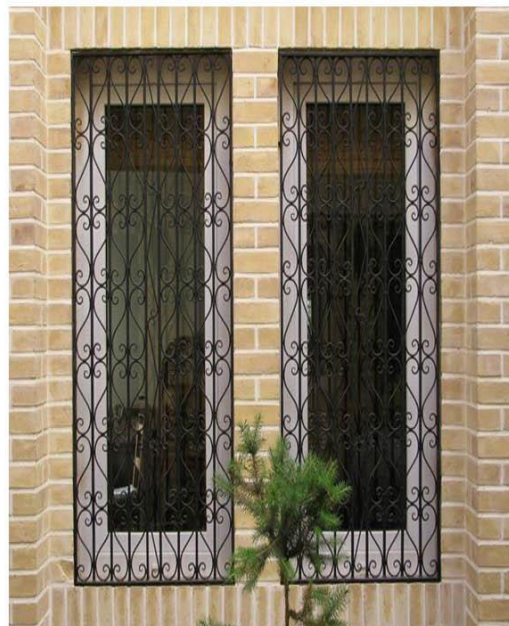

www,ahansazan.com

09126781278

ahansazaan_bot

hefazsanean

قیمت هر متر مربع
1100000 تومان

ایمن صنعت

IMEN SANEAT

معایب:

مزایا:

1. دارای امنیت بالا

مشخصات کار:

1. تشکیل شده از 4 پهلو نمره 12

2. قاب دور پروفیل 20*40

3. اس فرفورژه

4. رنگ کوره ای

طرح شماره 43