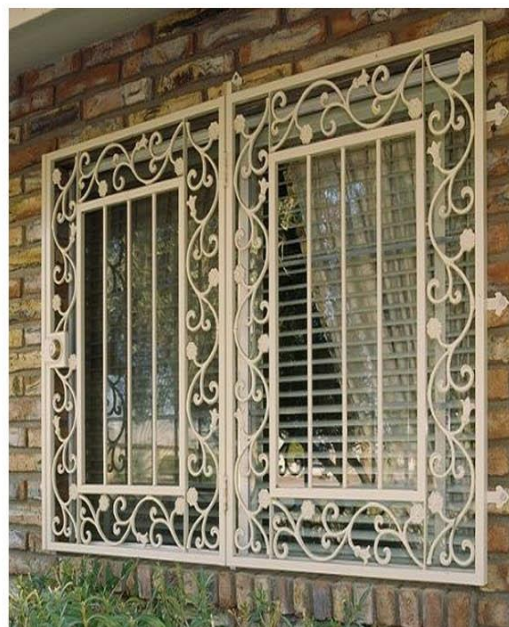

1. تشکیل شده از قاب پروفیل 20*40

2. میلگرد نمره 10

3. رنگ کوره ای

طرح شماره 39

www,ahansazan.com

ahansazaan_bot

09126781278

hefazsanean